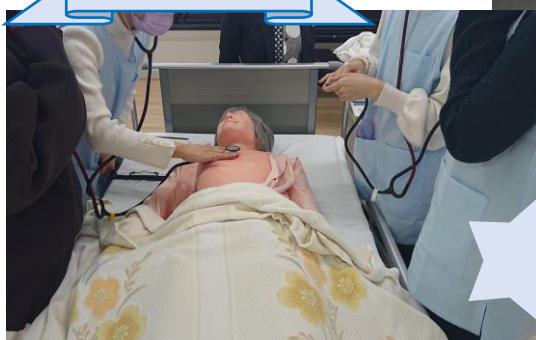

移転リニューアルしました！

★飯田橋駅 徒歩5分

★実習病院（JCHO 東京新宿メディカルセンター）に隣接

2022年8月に新校舎に移転しました。新校舎には広々とした実習室をはじめ、多目的ホール（ナイチンゲールホール）、複数の演習室などがあります。学生が語り合い、のびのびと学んでいける充実した教育環境が実現しました。

正面玄関

多目的室（ナイチンゲールホール）

実習室

教室

情報処理室

在宅実習室

毎週水曜日に学校見学を実施しています。リニューアルした校舎や学生生活の様子を是非ご覧ください。

学生の声：校舎が明るくて快適！
実習室で練習をするのが楽しい！